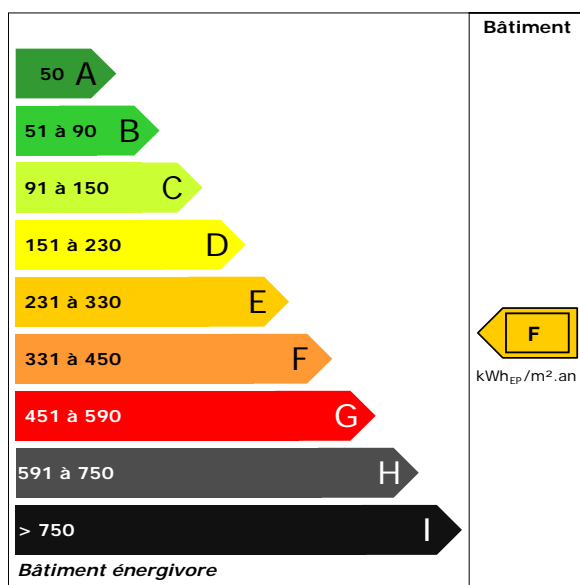

# Coût d'une visite énergétique: **100€ TTC**

Tél : 09.63.46.82.88

Pour passer de ces étiquettes:

À celles-ci:

Coût Chauffage + ECS  
**1000 à 2000 €**

Coût Chauffage + ECS  
**500 à 800 €**

Pour appartement, maison individuelle ou petit bâtiment collectif