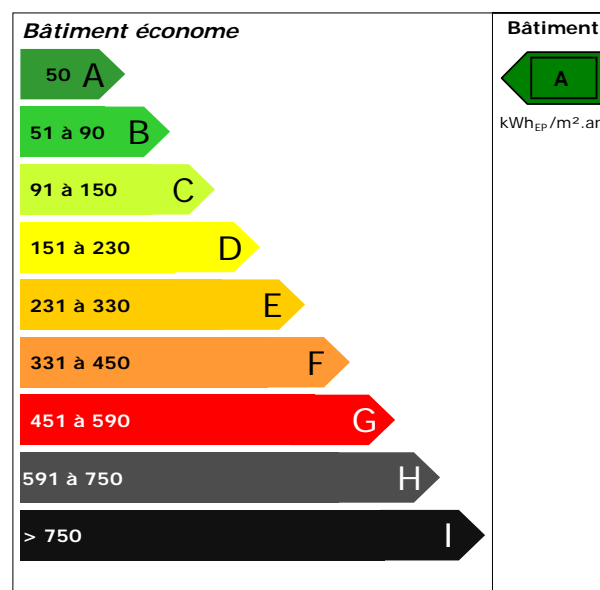

# Coût d'une visite énergétique: **100€ TTC**

Tél : 09.63.46.82.88

Pour passer de ces étiquettes:

À celles-ci:

Coût Chauffage + ECS  
**1000 à 2000 €**

Coût Chauffage + ECS  
**500 à 800 €**

Pour appartement, maison individuelle ou petit bâtiment collectif